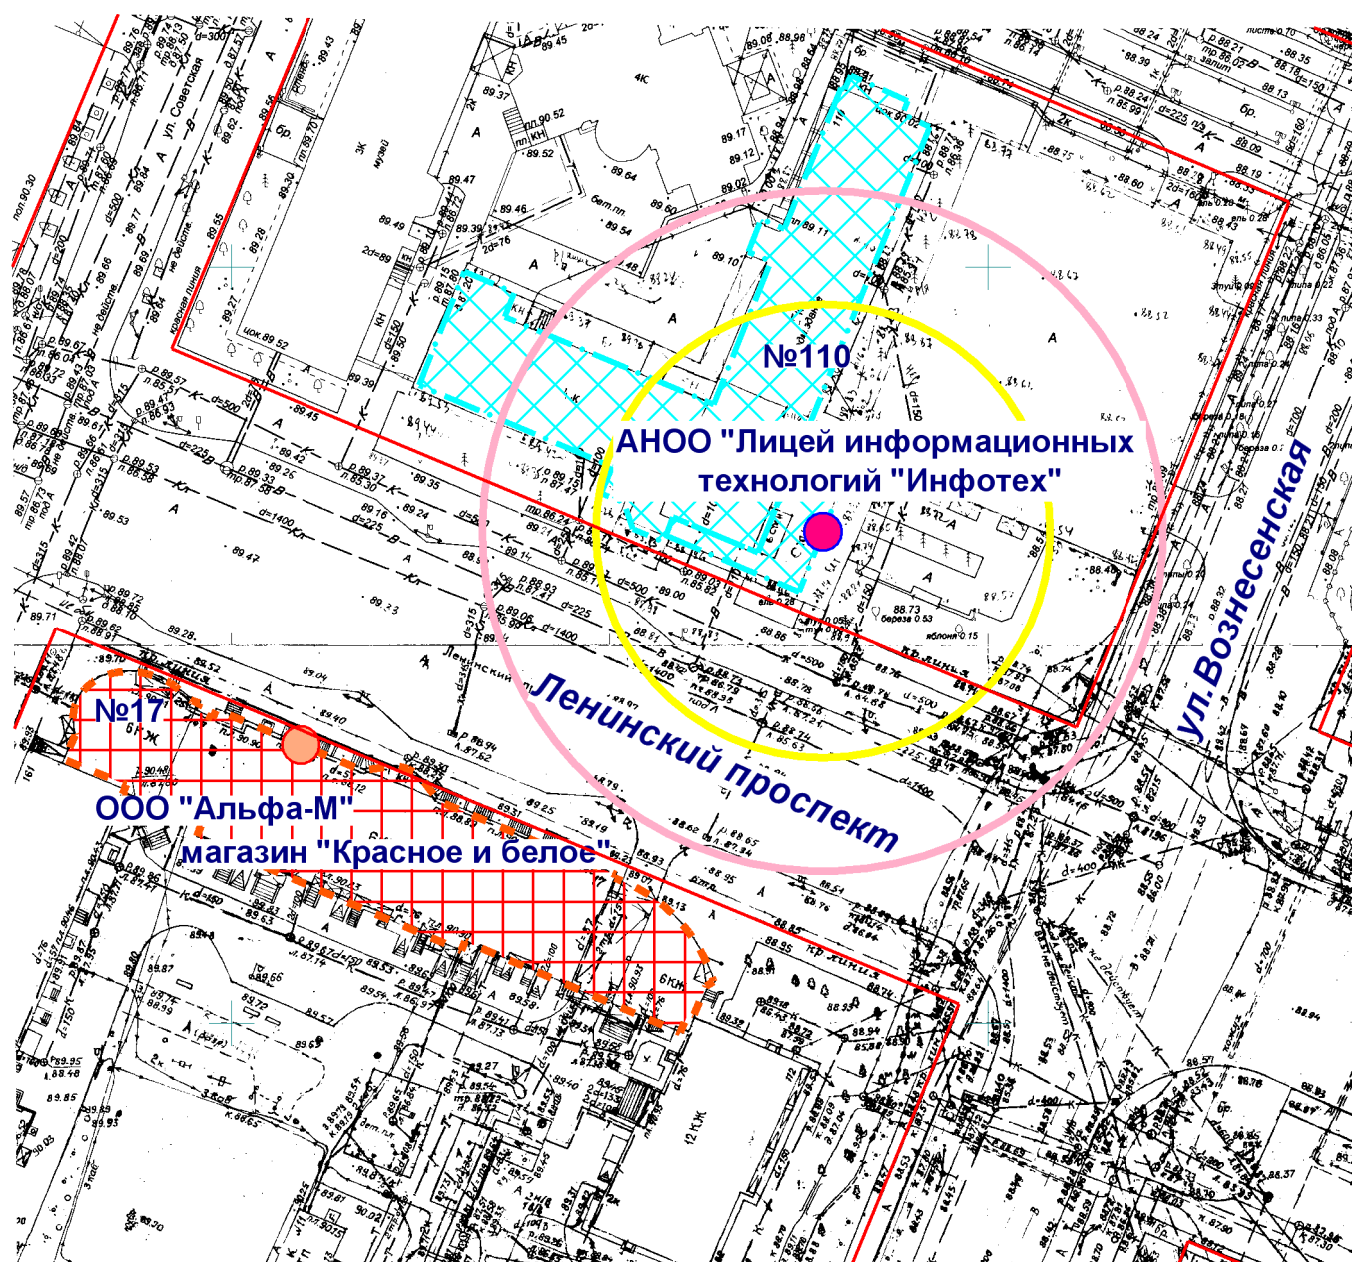

Схема границ прилегающих территорий

- Входы на объект
- Входы в предприятие торговли
- Территория объекта
- Предприятие торговли
- Радиус 30 м
- Радиус 45 м

МУП "АРХИТЕКТОР"			Заказчик: ООО "Альфа-М"			
Директор		Парманов	Объект: АНОО "Лицей информационных технологий "Инфотех" местоположение: РМЭ, г. Йошкар-Ола, ул. Вознесенская, д.110			
И.о.нач. ОИРД		Казакова				
			Масштаб	Дата	Номер	Листов
Исполнитель		Кириллова	1:1000	23.05.2019	19-246	1